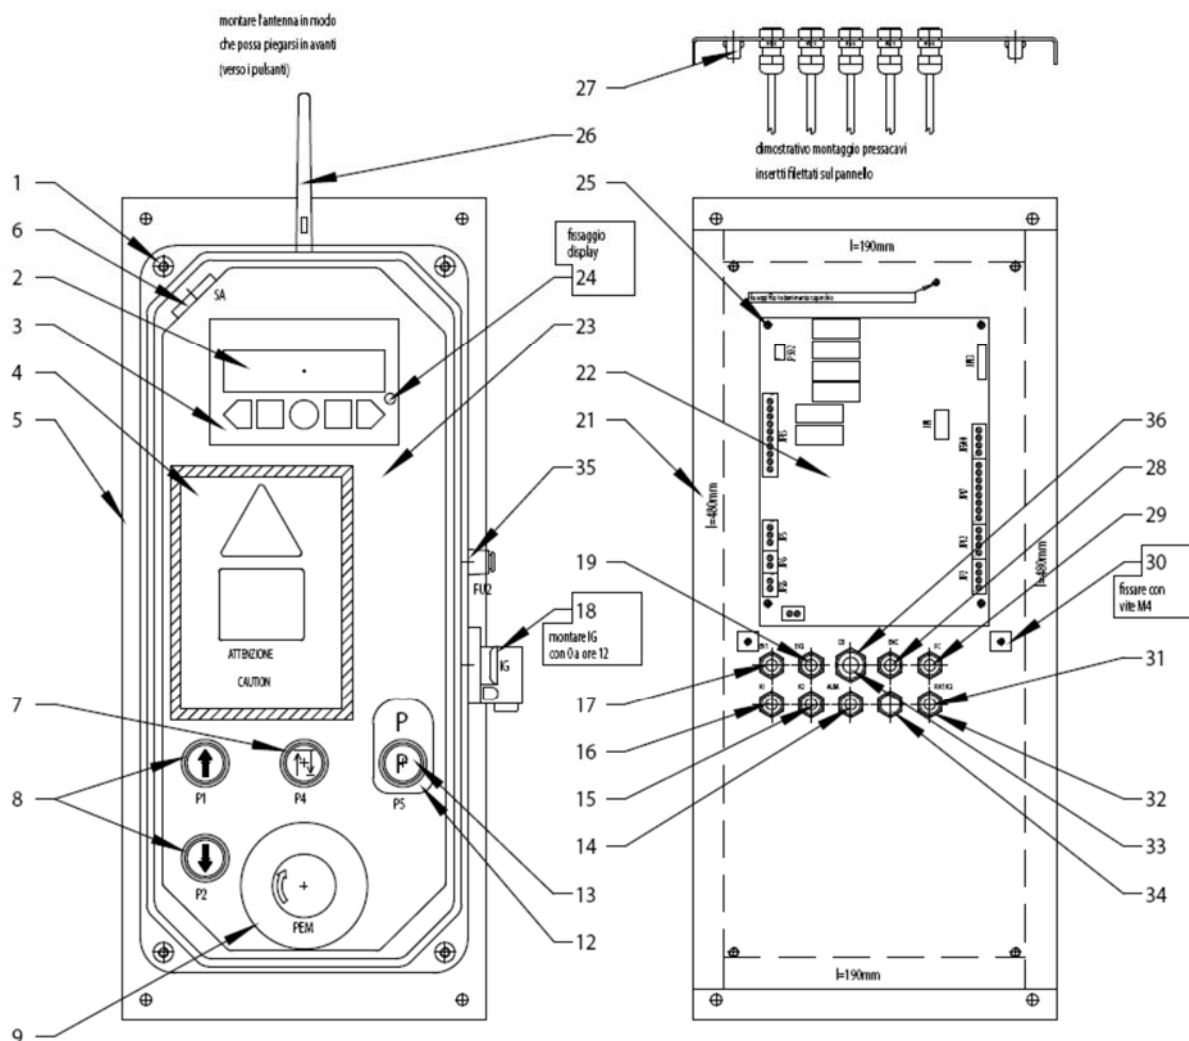

TAV 5

TAV 5

NR	ARTIKELCODE	OMSCHRIJVING	DESCRIPTION
1	RA206128	SCHROEF M6x30	SCREW
	RA052615510	BUS	BUSH
2	RA19690	DISPLAY	DISPLAY
3	RA10690	KEYBOARD	KEYBOARD
4	RA999919390	WAARSCHUWINGSSTICKER	LABEL
5	RA052715330	MONTAGEPLAAT	PLATE
6	RA569046	ZOEMER	BUZZER
7	RA517056AS1	DRUKKNOP ENKELE KOLOM	PUSH BUTTON ASS.BLY
8	RA517165AS	DRUKKNOP HEFFEN DALEN	PUSH BUTTON ASS.BLY
9	RA517171AS	NOODSTOPKNOP	EMERG. BUTTON ASS.BLY
10			
11			
12	RA052613700	STICKER "P"	LABEL
13	RA517169AS1	DRUKKNOP PARKEERSTAND	PUSH BUTTON ASS.BLY
14	RA052765220	VOEDINGSKABEL	CABLE
15	RA052765210	KABEL K2	CABLE ASS.BLY
16	RA052765200	KABEL K1	CABLE ASS.BLY
17	RA052765180	KABEL EV1	CABLE ASS.BLY
18	RA518282	HOOFDSCHAKELAAR 12A 2P	SWITCH
	RA518283	STICKER 48X48	STICKER
19	RA052765190	KABEL EV2	CABLE ASS.BLY
20			
21	RA412077	ZACHTE STICKER	"MOUSSE" STICKER
22	RA19500A	HOOFD PRINTPLAAT	ELECTRONIC CARD
23	RA052665251	DEKSEL	COVER
24	RA220052	SCHROEF	SCREW
25	RA569012	BUS	SPACER
26	RA19663	ANTENNE	AERIAL
27	RA251107	SCHROEFDRAAD 9203A/M6/8Z	THREADED INSERT
28	RA052765350	KABEL ENCODER	ENCODER
29	RA052765240	KABEL FC1	CABLE ASS.BLY
	RA052765250	KABEL FC1	CABLE ASS.BLY
30	RA599090	STICKER	SUPPORT STICKER
31	RA052765230	KABEL K1/K2	CABLE ASS.BLY
32	RA599428	WARTEL M12X1,5	CABLE GRIPPER
	RA599431	MOER M12X1,5	RING NUT
33	RA052665380	KABEL BATTERIJLADER	CABLE
34	RA599431	WARTEL M12X1,5	RING NUT
	RA599434	PLUG M12X1,5	PLUG
35	RA515044	ZEKERINGHOUDER	SUPPORT FUSE
	OB380-10A	ZEKERING 5X20T 10A 250V	FUSE
36	OB331-009	WARTEL PG9	CABLE GRIPPER
	OB332-009	MOER PG9	RING NUT